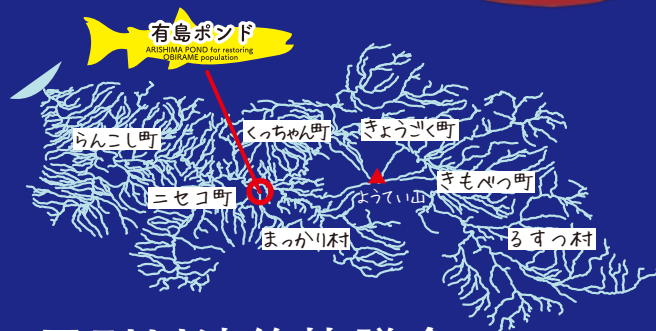

イトウからのお願い

釣り人のみなさんへ OBIRAME wishes to anglers

- ① イトウが釣れたらリリースしよう
  If you catch a fish, release it.
- ② 繁殖期のイトウ釣りはやめよう
  Don't fish during the spawning season.
- ③ 農道・農地に駐車するのはやめよう
  Do not park on farm roads or farmland.
- ④ 川を汚さず、ごみは持ち帰ろう
  Let's fill the river with fish, not trash.

尻別川流域の開発に関与する

すべてのみなさんに OBIRAME wishes to developers

- ① イトウを頂点とする尻別川の自然生態系に、つねに敬意を払ってください
  Please always respect the natural ecosystem of the Shiribetsu River, with Japanese huchen at the top.
- ② イトウの生存や繁殖を絶対に脅かさないでください
  Never threaten the survival or reproduction of Japanese huchen!
- ③ この地域の生物多様性について情報収集してください
  Gather information about the biodiversity of this area.
- ④ オビラメの会と連携して最善策を選んでください
  Please work with the OBIRAME Restoration Group to choose the best solution.

尻別川の未来を考える オビラメの会

「尻別川の未来を考えるオビラメの会」は、1996年の設立以来、絶滅危惧種イトウ（サケ科）尻別川個体群の復元を目標に掲げて活動しているNGOです。私たちは「オビラメ復活30年計画」（2001～30年）に基づき、地元のボランティア住民や釣り人を中心に、生態学者、河川技術者といった専門家、また関係自治体や河川管理者など関係機関と協働で、多くの財団や企業の支援のもと、20年がかりでイトウ繁殖地の再生などを成し遂げて、絶滅リスクをようやく1段、軽くすることができました。私たちはもう二度と、尻別川のイトウたちを絶滅の危機にまで追い込みたくありません。「オビラメの会」は、尻別川に生息するイトウたちの代弁者として、尻別川に関与するすべての個人と企業・団体に対して、「イトウからのお願い」を届けます。

尻別川連絡協議会

蘭越町・二セコ町・真狩村・留寿都村・喜茂別町・京極町・倶知安町